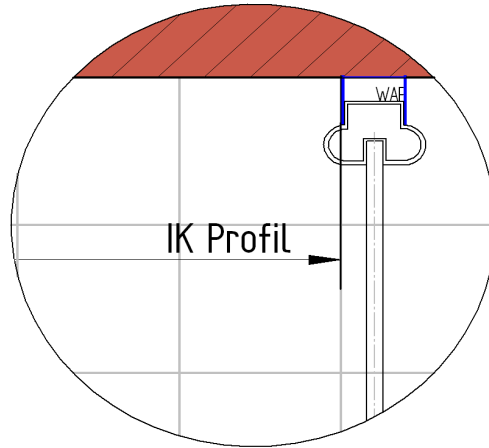

28.10.2013

Fliesenmaß für Standard Duschen

Kunde:
Kommission
Bearbeiter:

Artikelnr. d508006
Produkt: Gleittür Eckeinsteig 4-tlg.
Serie: Kristall/Trend

Links 900 mm x Rechts 900 mm

Skizze

A-A

Fliesenmaß 856 mm, Verstellung - 8 / + 12

Fliesenmaß 856 mm, Verstellung - 8 / + 12

28.10.2013 Außenkante Profil für Standard Duschen

Kunde:
Kommission
Bearbeiter:

Artikelnr. d508006
Produkt: Gleittür ECKEINSTEIG 4-tlg.
Serie: Kristall/Trend

Links 900 mm x Rechts 900 mm

Skizze

A-A

AK Profil 883 mm, Verstellung - 8 / + 12

AK Profil 883 mm, Verstellung - 8 / + 12

28.10.2013 Innenkante Profil für Standard Duschen

Kunde:
Kommission
Bearbeiter:

Artikelnr.
Produkt:
Serie:

d508006
Gleittür ECKEINSTEIG 4-tlg. Kristall/Trend

Links 900 mm x Rechts 900 mm

Skizze

A-A

Maß IK Profil 848 mm, Verstellung - 8 / + 12

Maß IK Profil 848 mm, Verstellung - 8 / + 12