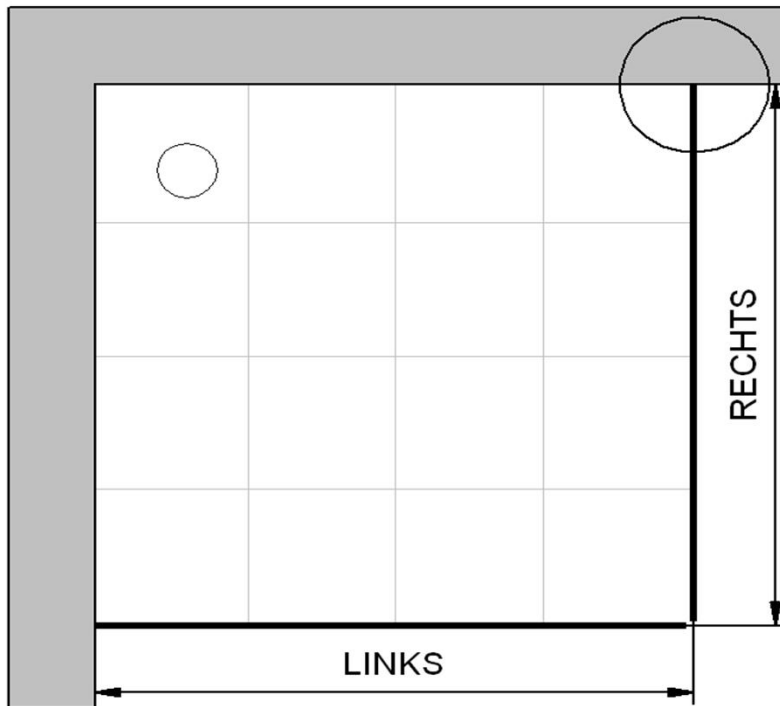

28.10.2013

Fliesenmaß für Standard Duschen

Kunde:
Kommission
Bearbeiter:

Artikelnr. d508006
Produkt: Gleittür Eckeinsteig 4-tlg.
Serie: Kristall/Trend

Links 900 mm x Rechts 900 mm

Skizze

A-A

Fliesenmaß 856 mm, Verstellung - 8 / + 12

Fliesenmaß 856 mm, Verstellung - 8 / + 12

28.10.2013 Außenkante Profil für Standard Duschen

Kunde:
Kommission
Bearbeiter:

Artikelnr. d508006
Produkt: Gleittür ECKEINSTEIG 4-tlg.
Serie: Kristall/Trend

Links 900 mm x Rechts 900 mm

Skizze

A-A

AK Profil 883 mm, Verstellung - 8 / + 12

AK Profil 883 mm, Verstellung - 8 / + 12

28.10.2013 Innenkante Profil für Standard Duschen

Kunde:
Kommission
Bearbeiter:

Artikelnr.
Produkt:
Serie:

d508006
Gleittür ECKEINSTEIG 4-tlg. Kristall/Trend

Links 900 mm x Rechts 900 mm

Skizze

A-A

Maß IK Profil 848 mm, Verstellung - 8 / + 12

Maß IK Profil 848 mm, Verstellung - 8 / + 12