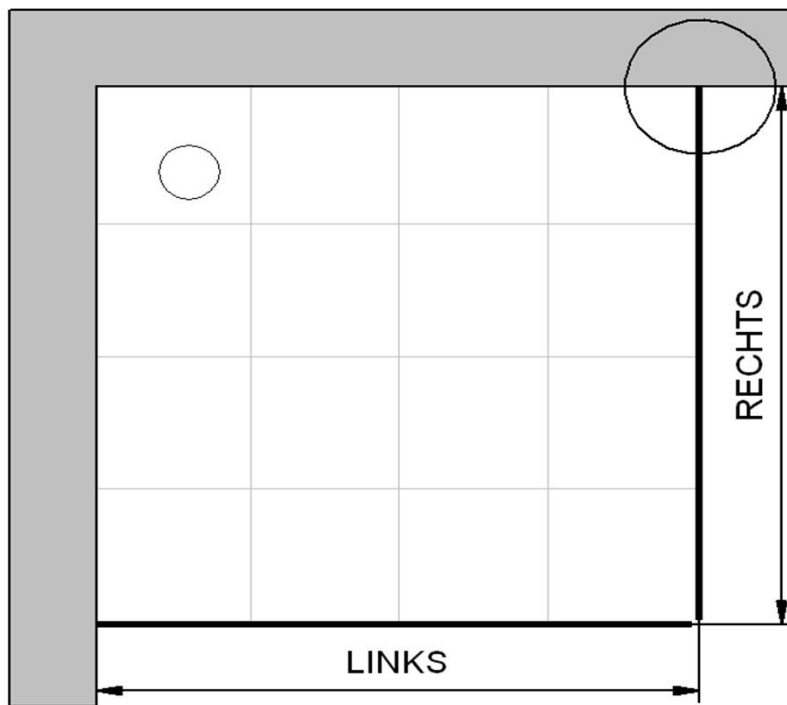

28.10.2013

Fliesenmaß für Standard Duschen

Kunde:
Kommission
Bearbeiter:

Artikelnr. d508006
Produkt: Gleittür Eckeinsteig 4-tlg.
Serie: Kristall/Trend

Links 900 mm x Rechts 900 mm

Skizze

A-A

Fliesenmaß 856 mm, Verstellung - 8 / + 12

Fliesenmaß 856 mm, Verstellung - 8 / + 12

28.10.2013 Außenkante Profil für Standard Duschen

Kunde:
Kommission
Bearbeiter:

Artikelnr. d508006
Produkt: Gleittür ECKEINSTEIG 4-tlg.
Serie: Kristall/Trend

Links 900 mm x Rechts 900 mm

Skizze

A-A

AK Profil 883 mm, Verstellung - 8 / + 12

AK Profil 883 mm, Verstellung - 8 / + 12

28.10.2013 Innenkante Profil für Standard Duschen

Kunde:
Kommission
Bearbeiter:

Artikelnr.
Produkt:
Serie:

d508006
Gleittür ECKEINSTEIG 4-tlg. Kristall/Trend

Links 900 mm x Rechts 900 mm

Skizze

A-A

Maß IK Profil 848 mm, Verstellung - 8 / + 12

Maß IK Profil 848 mm, Verstellung - 8 / + 12