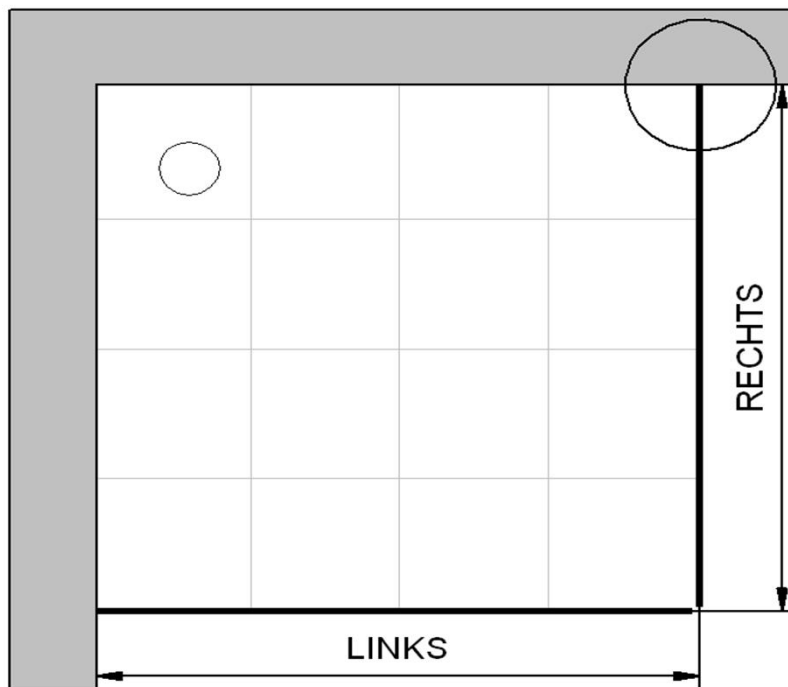

28.10.2013

Fliesenmaß für Standard Duschen

Kunde:
Kommission
Bearbeiter:

Artikelnr. d508006
Produkt: Gleittür Eckeinsteig 4-tlg.
Serie: Kristall/Trend

Links 900 mm x Rechts 900 mm

Skizze

A-A

Fliesenmaß 856 mm, Verstellung - 8 / + 12

Fliesenmaß 856 mm, Verstellung - 8 / + 12

28.10.2013 Außenkante Profil für Standard Duschen

Kunde:
Kommission
Bearbeiter:

Artikelnr. d508006
Produkt: Gleittür ECKEINSTEIG 4-tlg.
Serie: Kristall/Trend

Links 900 mm x Rechts 900 mm

Skizze

A-A

AK Profil 883 mm, Verstellung - 8 / + 12

AK Profil 883 mm, Verstellung - 8 / + 12

28.10.2013 Innenkante Profil für Standard Duschen

Kunde:
Kommission
Bearbeiter:

Artikelnr.
Produkt:
Serie:

d508006
Gleittür ECKEINSTEIG 4-tlg. Kristall/Trend

Links 900 mm x Rechts 900 mm

Skizze

A-A

Maß IK Profil 848 mm, Verstellung - 8 / + 12

Maß IK Profil 848 mm, Verstellung - 8 / + 12