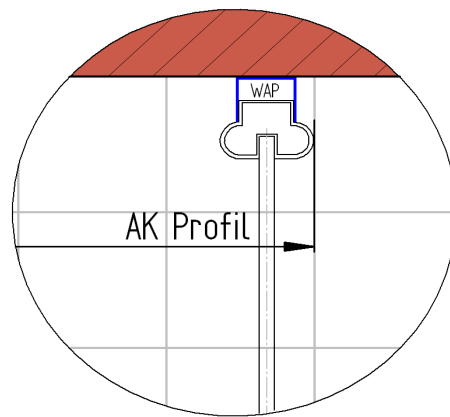

28.10.2013

Fliesenmaß für Standard Duschen

Kunde:
Kommission
Bearbeiter:

Artikelnr. d508006
Produkt: Gleittür Eckeinsteig 4-tlg.
Serie: Kristall/Trend

Links 900 mm x Rechts 900 mm

Skizze

A-A

Fliesenmaß 856 mm, Verstellung - 8 / + 12

Fliesenmaß 856 mm, Verstellung - 8 / + 12

28.10.2013 Außenkante Profil für Standard Duschen

Kunde:
Kommission
Bearbeiter:

Artikelnr. d508006
Produkt: Gleittür ECKEINSTEIG 4-tlg.
Serie: Kristall/Trend

Links 900 mm x Rechts 900 mm

Skizze

A-A

AK Profil 883 mm, Verstellung - 8 / + 12

AK Profil 883 mm, Verstellung - 8 / + 12

28.10.2013 Innenkante Profil für Standard Duschen

Kunde:
Kommission
Bearbeiter:

Artikelnr.
Produkt:
Serie:

d508006
Gleittür ECKEINSTEIG 4-tlg. Kristall/Trend

Links 900 mm x Rechts 900 mm

Skizze

A-A

Maß IK Profil 848 mm, Verstellung - 8 / + 12

Maß IK Profil 848 mm, Verstellung - 8 / + 12