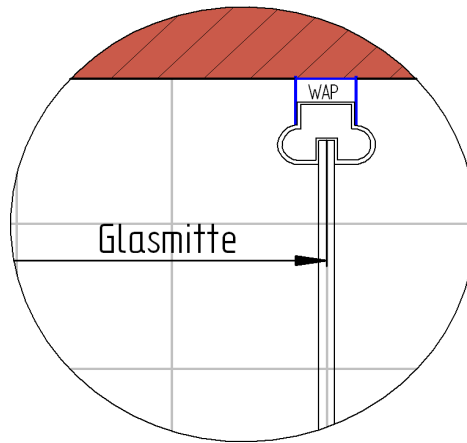

28.10.2013

Fliesenmaß für Standard Duschen

Kunde:
Kommission
Bearbeiter:

Artikelnr. d508006
Produkt: Gleittür Eckeinsteig 4-tlg.
Serie: Kristall/Trend

Links 900 mm x Rechts 900 mm

Skizze

A-A

Fliesenmaß 856 mm, Verstellung - 8 / + 12

Fliesenmaß 856 mm, Verstellung - 8 / + 12

28.10.2013 Außenkante Profil für Standard Duschen

Kunde:
Kommission
Bearbeiter:

Artikelnr. d508006
Produkt: Gleittür ECKEINSTEIG 4-tlg.
Serie: Kristall/Trend

Links 900 mm x Rechts 900 mm

Skizze

A-A

AK Profil 883 mm, Verstellung - 8 / + 12

AK Profil 883 mm, Verstellung - 8 / + 12

28.10.2013 Innenkante Profil für Standard Duschen

Kunde:
Kommission
Bearbeiter:

Artikelnr.
Produkt:
Serie:

d508006
Gleittür ECKEINSTEIG 4-tlg. Kristall/Trend

Links 900 mm x Rechts 900 mm

Skizze

A-A

Maß IK Profil 848 mm, Verstellung - 8 / + 12

Maß IK Profil 848 mm, Verstellung - 8 / + 12